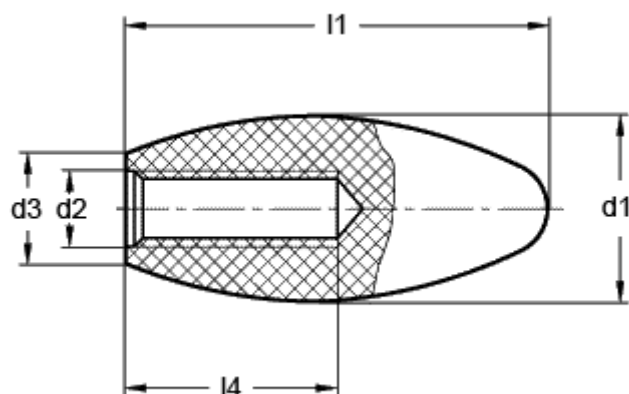

Varenummer: 20140438

Beskrivelse: E+G Spolegreb GN 201-30-M10

Mål

d_1	= 30
d_2	= M10
d_3	= 16
l_1	= 65
l_2 min.	= 26